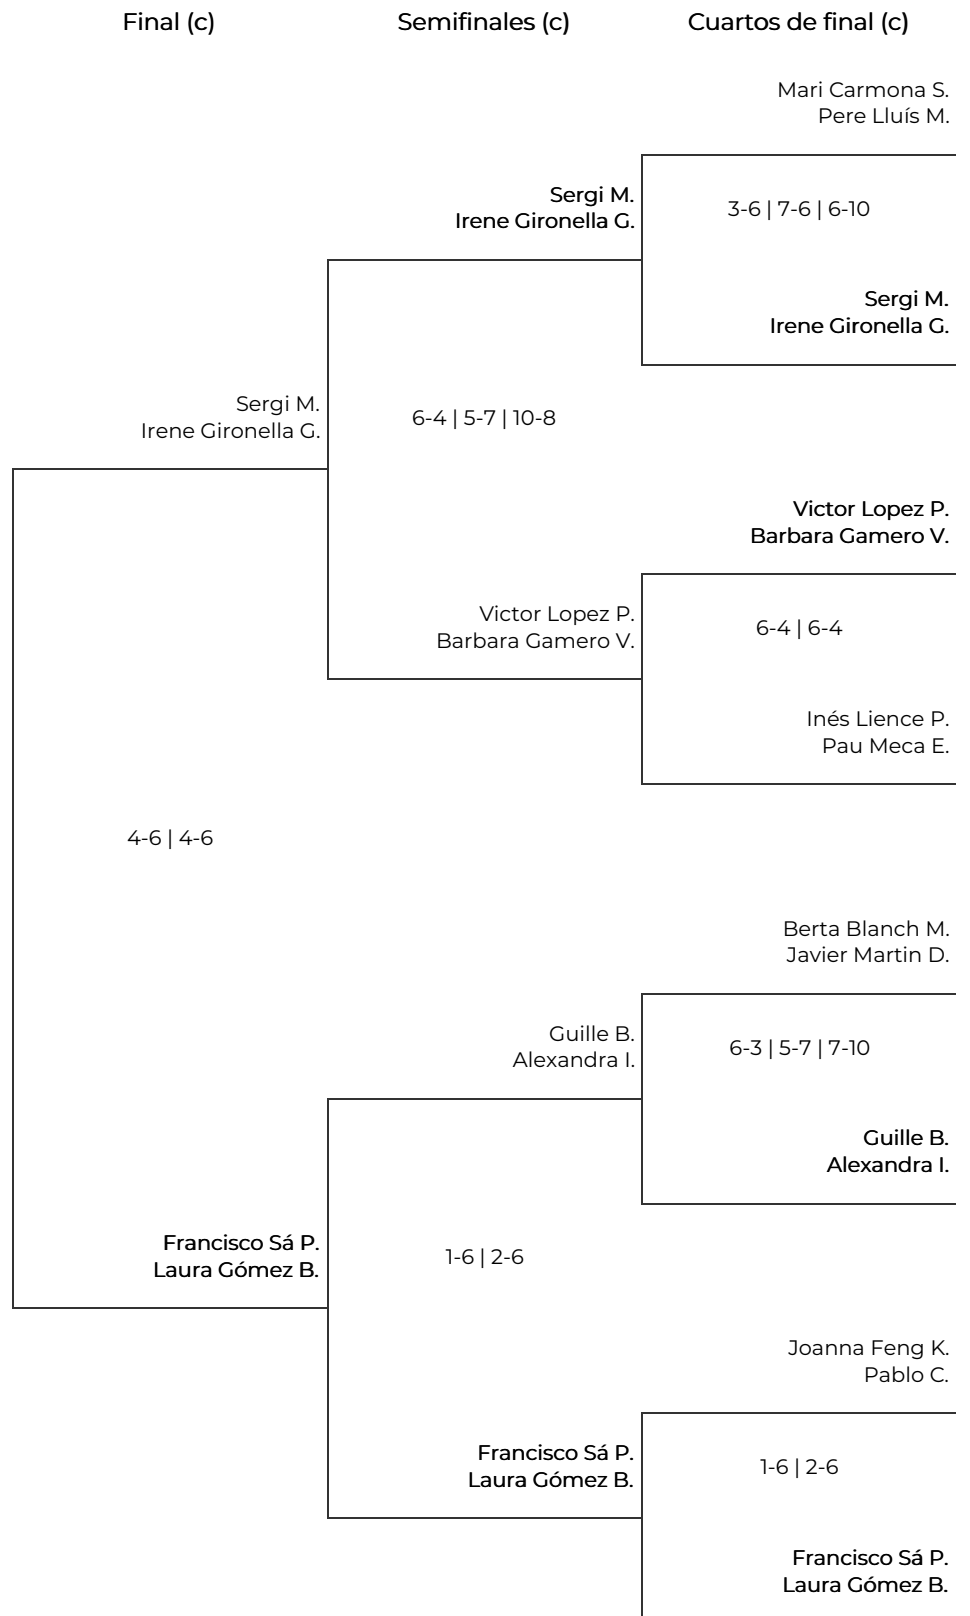

12è torneig de pàdel solidari #forçamiquel general. 2a Mix

12è torneig de pàdel solidari #forçamiqel general. 2a Mix

Octavos de final		Cuartos de final		Semifinales		Final	
1	Mari Carmona Sanchez Pere Lluís Martí Gonzalez	Mari Carmona S. Pere Lluís M.					
2	BYE	6-1 2-6 9-10	Jesus A. Montse J.				
3	Jesus Angoy Montse Julià	Jesus A. Montse J.					
	6-0 6-4						
4	Sergi Montes Irene Gironella Guzmán		6-4 6-0	Jesus A. Montse J.			
5	Sara Agudo Regueira Eduardo Felip De Temple	Sara Agudo R. Eduardo Felip D.					
	6-3 6-0						
6	Víctor Lopez Peiris Barbara Gamero Varas	2-6 3-6	Judit Moldes D. Marc Sapiña S.				
7	Judit Moldes De La Rosa Marc Sapiña Sacristan	Judit Moldes D. Marc Sapiña S.					
	6-3 6-3						
8	Inés Lience Perez Pau Meca Escudero					4-6 4-6	
9	Berta Blanch Machordom Javier Martin De La Poza	Berta Blanch M. Javier Martin D.					
10	BYE	3-6 1-6	Anna F. Max M.				
11	Guille Bausà Alexandra Illa	Anna F. Max M.					
	2-6 3-6						
12	Anna Flo Max Montesinos		1-6 3-6	Carmelo C. Sandra C.			
13	Joanna Feng Ke Gan Pablo Cadevall	Carmelo C. Sandra C.					
	1-6 0-6						
14	Carmelo Cano Sandra Corbera	6-1 6-0	Carmelo C. Sandra C.				
15	Francisco Sá Pereira Da Costa Martins Laura Gómez Ballvé	Eduard Fernandez C. Monica Asenjo R.					
	1-6 6-4 8-10						
16	Eduard Fernandez Cejuela Monica Asenjo Romero						