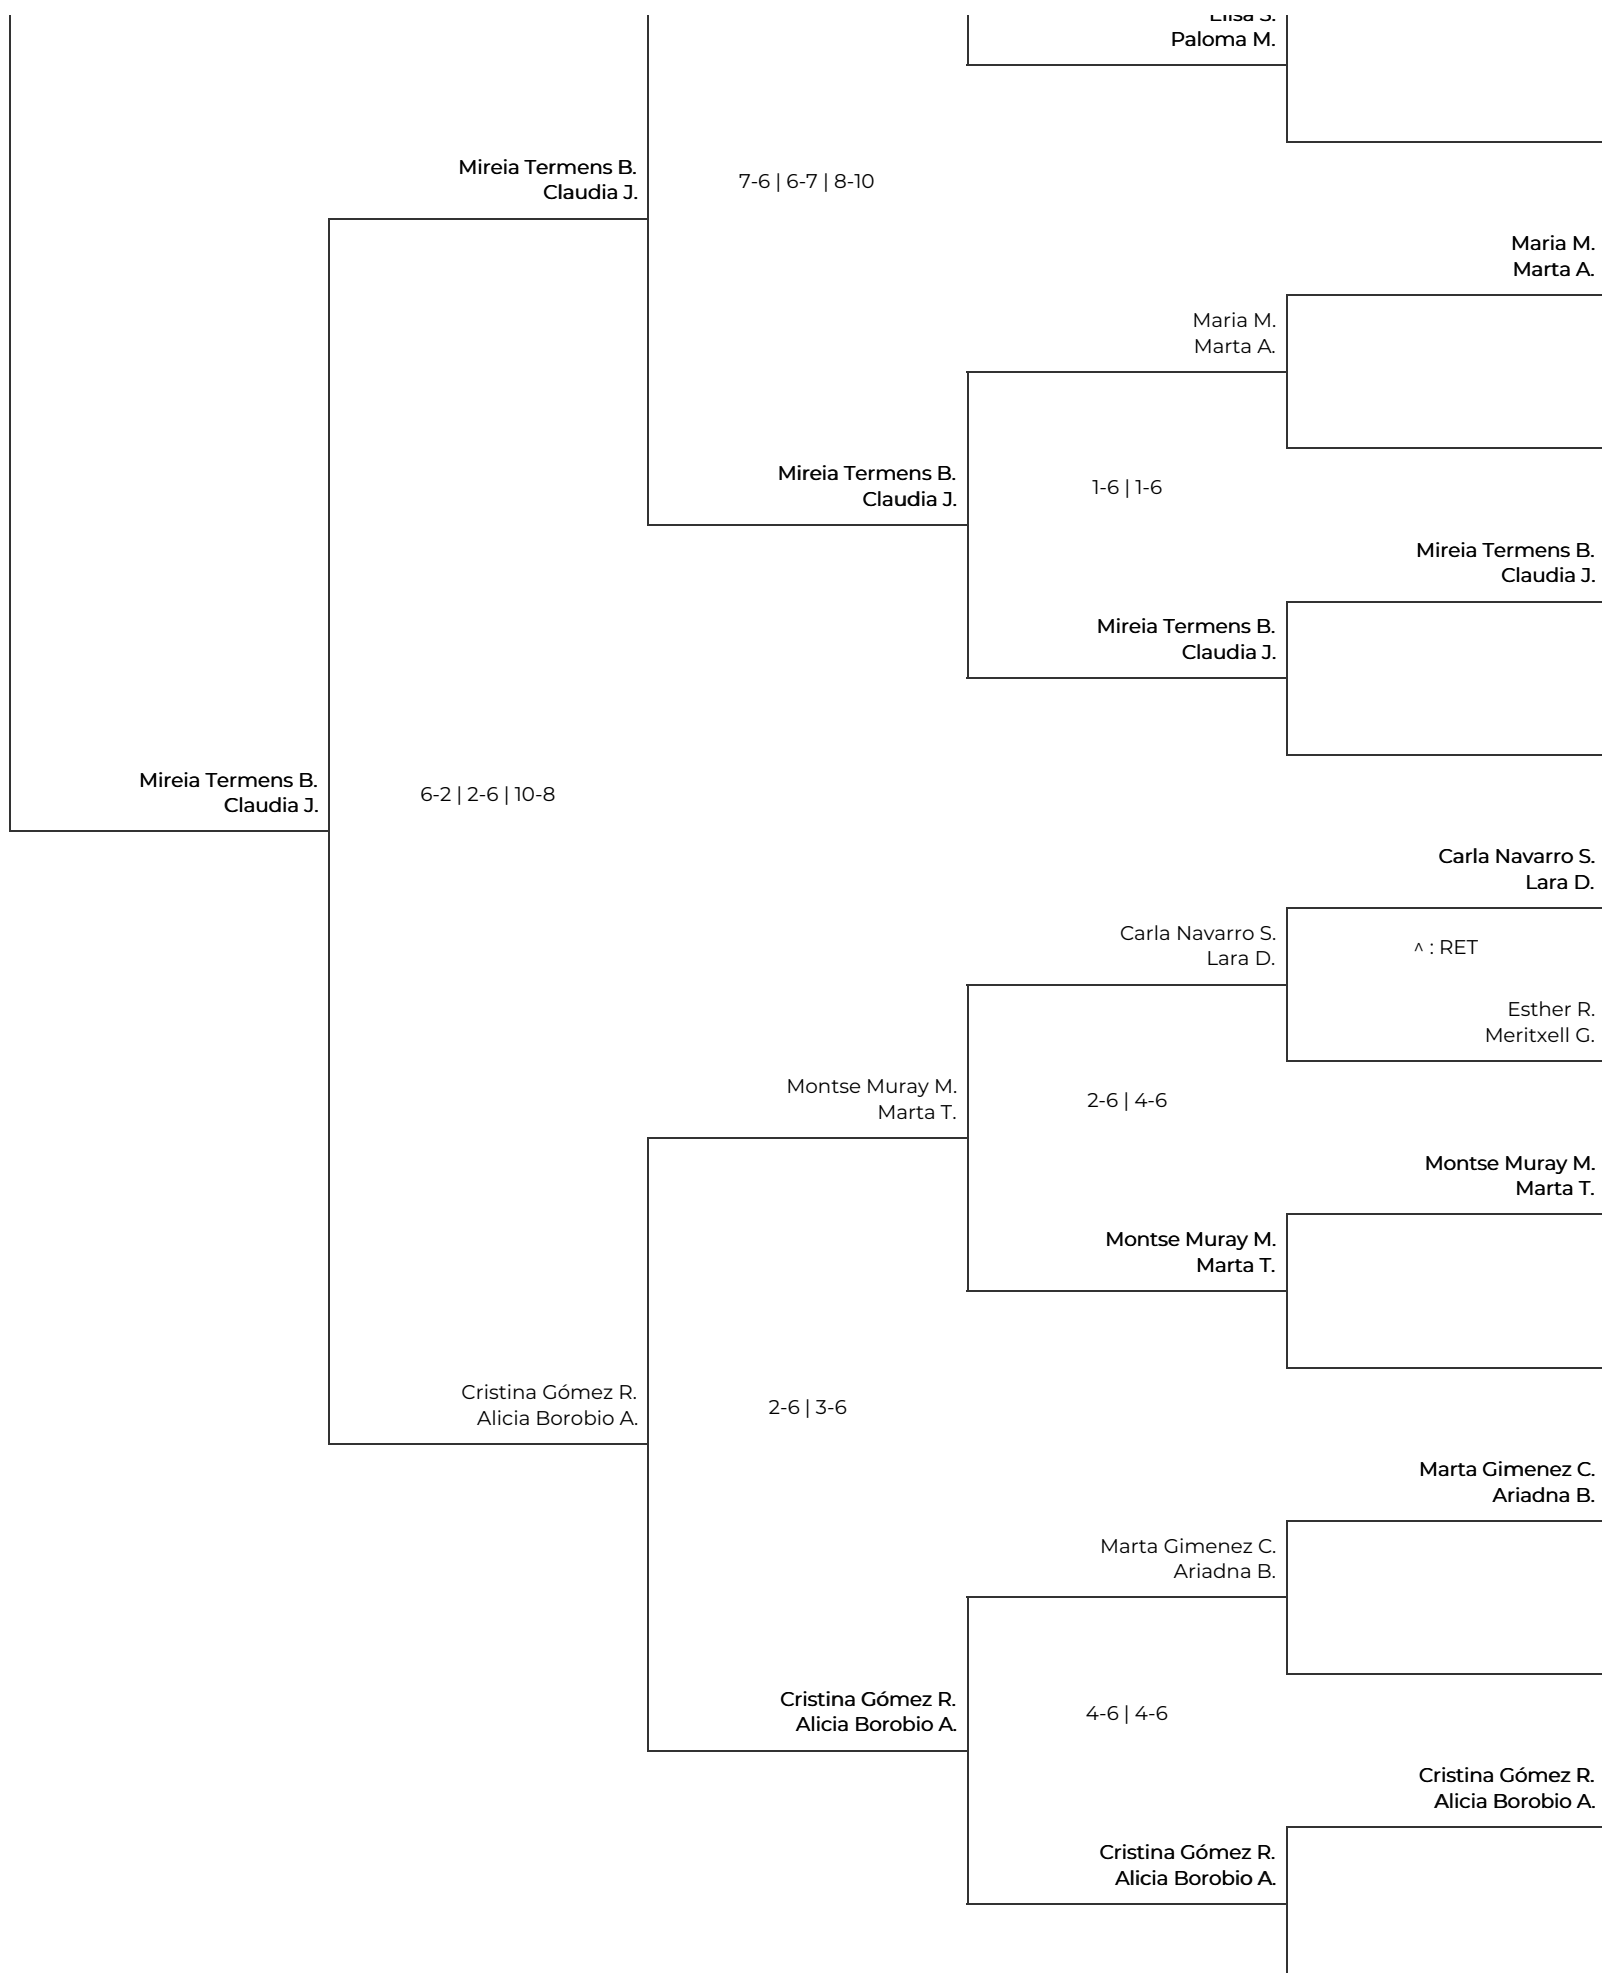

12è torneig de pàdel solidari #forçamiquel general. 4a Fem

12è torneig de pàdel solidari #forçamiquel
general. 4a Fem

12è torneig de pàdel solidari #forçamiqel general. 4a Fem

Treintaidosavos de final	Dieciseisavos de final	Octavos de final	Cuartos de final	Semifinales	Final
1 Laura Gonzalez/Natalia Garcia	Laura G. Natalia G.				
2 BYE	6-4 6-3	Laura G. Natalia G.			
3 Noa Ginjaume Matas/Ona Collellmir Jane	Noa Ginjaume M. Ona Collellmir J.				
6-3 7-5		1-6 2-6	Núria Serra G. Maria Gonzalez S.		
4 Cristina Mauri/Montse Casals					
5 Ana Piernas/Barbara Payet Carbonell	Ana P. Barbara Payet C.				
6 BYE	4-6 6-4 6-10	Núria Serra G. Maria Gonzalez S.			
7 Núria Serra Garcia/Maria Gonzalez Sevilla	Núria Serra G. Maria Gonzalez S.				
8 BYE			4-6 4-6	Amparo Gomez G. Elena Garcia J.	
9 Silvia Botet/Miriam Magdalena	Silvia B. Miriam M.				
10 BYE	6-2 7-6	Silvia B. Miriam M.			
11 Tania Lores/Marta Oller	Tania L. Marta O.				
12 BYE		2-6 3-6	Amparo Gomez G. Elena Garcia J.		
13 Nuria Faura/Paola Colominas Escoda	Nuria F. Paola Colominas E.				
14 BYE	4-6 4-6	Amparo Gomez G. Elena Garcia J.			
15 Amparo Gomez Gomez/Elena Garcia Jordan	Amparo Gomez G. Elena Garcia J.				
16 BYE				2-6 0-6	Marina Rodriguez Q. Irene V.
17 Teresa Gomez Griso/Maribel Tomas Alvear	Teresa Gomez G. Maribel Tomas A.				
18 BYE	6-3 7-5	Teresa Gomez G. Maribel Tomas A.			
19 Blanca Martí Borrell/Maria Garcia Puigdemívol	Blanca Martí B. Maria Garcia P.				
7-5 6-2		5-7 4-6	Marta R. Ana Navarro O.		
20 Raquel Martinez/Pia Ferrer					
21 Marta Romeo/Ana Navarro Oller	Marta R. Ana Navarro O.				
22 BYE	6-4 6-4	Marta R. Ana Navarro O.			
23 Marta Jofre/Nadia	Marta J. Nadia				
24 BYE			3-6 5-7	Marina Rodriguez Q. Irene V.	
25 Marina Rodriguez Queral/Irene Vila	Marina Rodriguez Q. Irene V.				
26 BYE	6-0 6-0	Marina Rodriguez Q. Irene V.			
27 Susana Araiz Perez/Merce Giralt Camps	Susana Araiz P. Merce Giralt C.				
28 BYE		6-4 6-2	Marina Rodriguez Q. Irene V.		
29 Noemi Garcia-Falces Bernaus/Gemma Recio Cir	Noemi Garcia-Falces B. Gemma Recio C.				
30 BYE	7-6 6-1	Noemi Garcia-Falces B. Gemma Recio C.			
31 Mariona Rios Pla/Joy Walshams	Mariona Rios P. Joy W.				
32 BYE					6-4 6-4
33 Anne Katrinne/Cristina López	Anne K. Cristina L.				
34 BYE	6-0 6-0	Anne K. Cristina L.			
35 Montse Robert González /Sonia Martínez Morale	Montse Robert G. Sonia Martínez M.				
6-7 6-4 10-8		6-2 6-1	Anne K. Cristina L.		
36 Ana Casanovas/Maite Bertran					
37 Marta Lucia/Ana Arcas Villadelprat	Marta L. Ana Arcas V.				
38 BYE	6-2 6-4	Marta L.			