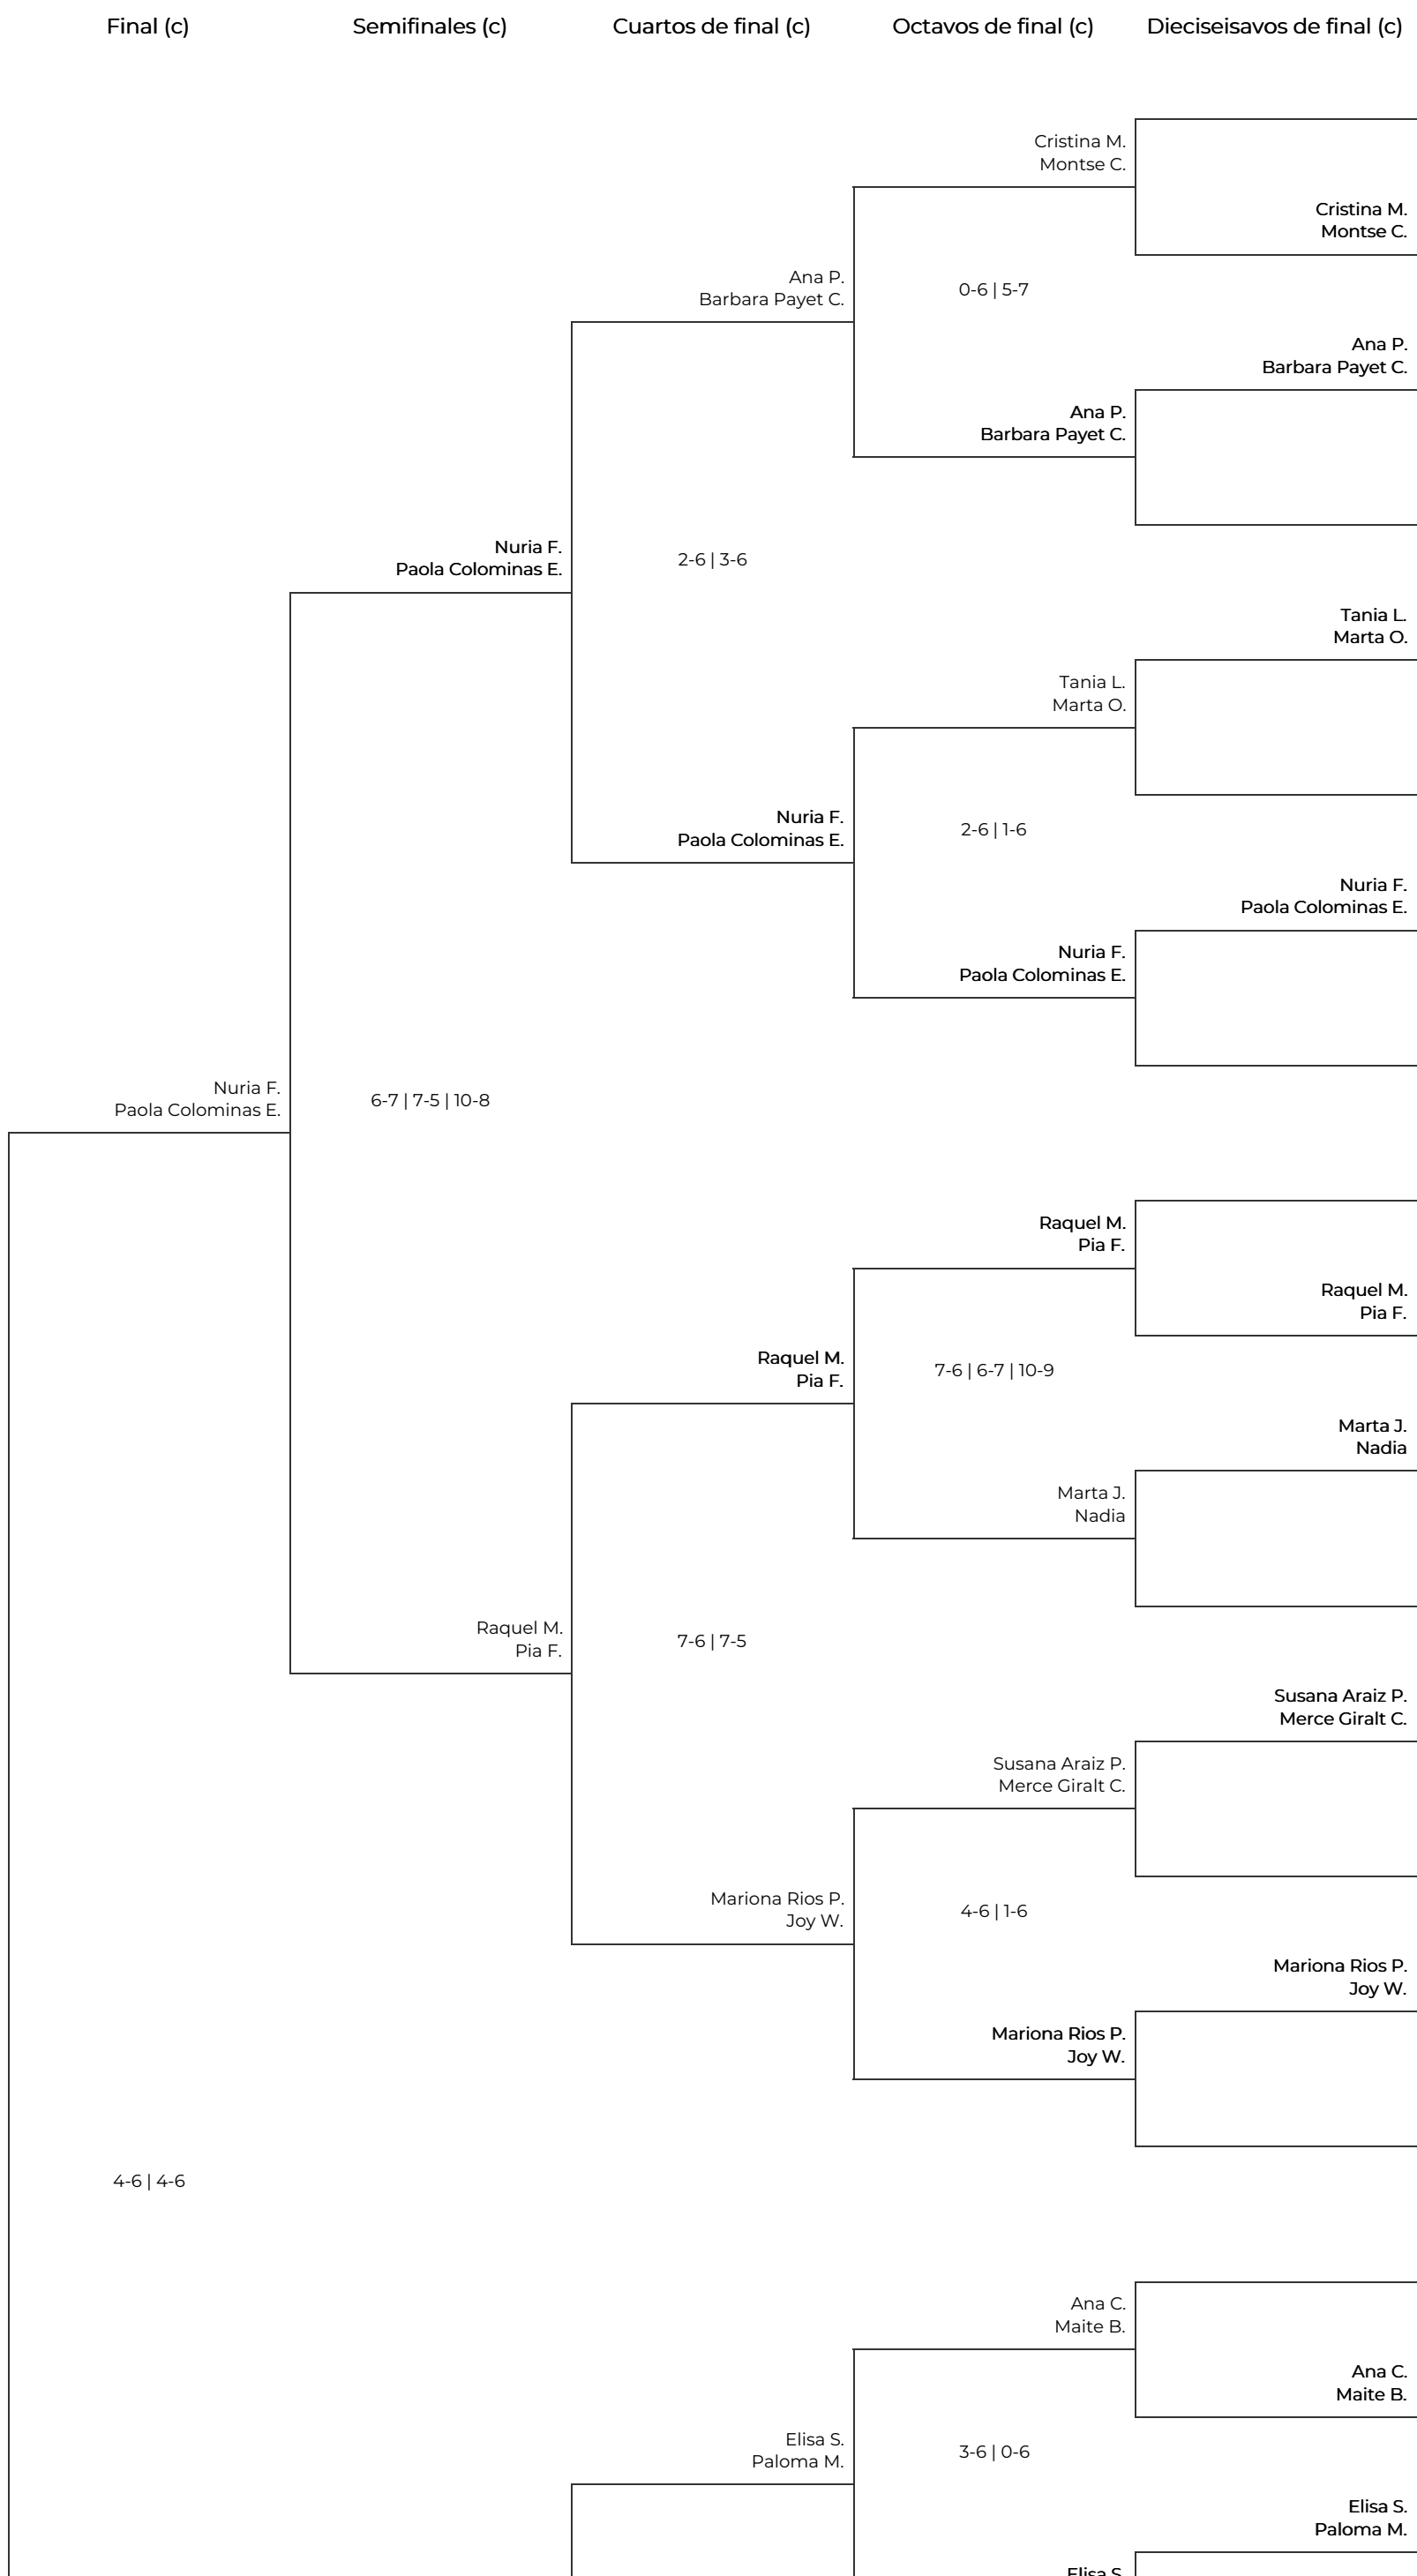

12è torneig de pàdel solidari #forçamiquel general. 4a Fem

12è torneig de pàdel solidari #forçamiquel
general. 4a Fem

12è torneig de pàdel solidari #forçamiqel general. 4a Fem

Treintaidosavos de final	Dieciseisavos de final	Octavos de final	Cuartos de final	Semifinales	Final
1 Laura Gonzalez/Natalia Garcia	Laura G. Natalia G.				
2 BYE	6-4 6-3	Laura G. Natalia G.			
3 Noa Ginjaume Matas/Ona Collellmir Jane	Noa Ginjaume M. Ona Collellmir J.				
6-3 7-5		1-6 2-6	Núria Serra G. Maria Gonzalez S.		
4 Cristina Mauri/Montse Casals					
5 Ana Piernas/Barbara Payet Carbonell	Ana P. Barbara Payet C.				
6 BYE	4-6 6-4 6-10	Núria Serra G. Maria Gonzalez S.			
7 Núria Serra Garcia/Maria Gonzalez Sevilla	Núria Serra G. Maria Gonzalez S.				
8 BYE			4-6 4-6	Amparo Gomez G. Elena Garcia J.	
9 Silvia Botet/Miriam Magdalena	Silvia B. Miriam M.				
10 BYE	6-2 7-6	Silvia B. Miriam M.			
11 Tania Lores/Marta Oller	Tania L. Marta O.				
12 BYE		2-6 3-6	Amparo Gomez G. Elena Garcia J.		
13 Nuria Faura/Paola Colominas Escoda	Nuria F. Paola Colominas E.				
14 BYE	4-6 4-6	Amparo Gomez G. Elena Garcia J.			
15 Amparo Gomez Gomez/Elena Garcia Jordan	Amparo Gomez G. Elena Garcia J.				
16 BYE				2-6 0-6	Marina Rodriguez Q. Irene V.
17 Teresa Gomez Griso/Maribel Tomas Alvear	Teresa Gomez G. Maribel Tomas A.				
18 BYE	6-3 7-5	Teresa Gomez G. Maribel Tomas A.			
19 Blanca Martí Borrell/Maria Garcia Puigdemívol	Blanca Martí B. Maria Garcia P.				
7-5 6-2		5-7 4-6	Marta R. Ana Navarro O.		
20 Raquel Martinez/Pia Ferrer					
21 Marta Romeo/Ana Navarro Oller	Marta R. Ana Navarro O.				
22 BYE	6-4 6-4	Marta R. Ana Navarro O.			
23 Marta Jofre/Nadia	Marta J. Nadia				
24 BYE			3-6 5-7	Marina Rodriguez Q. Irene V.	
25 Marina Rodriguez Queral/Irene Vila	Marina Rodriguez Q. Irene V.				
26 BYE	6-0 6-0	Marina Rodriguez Q. Irene V.			
27 Susana Araiz Perez/Merce Giralt Camps	Susana Araiz P. Merce Giralt C.				
28 BYE		6-4 6-2	Marina Rodriguez Q. Irene V.		
29 Noemi Garcia-Falces Bernaus/Gemma Recio Cir	Noemi Garcia-Falces B. Gemma Recio C.				
30 BYE	7-6 6-1	Noemi Garcia-Falces B. Gemma Recio C.			
31 Mariona Rios Pla/Joy Walshams	Mariona Rios P. Joy W.				
32 BYE					6-4 6-4
33 Anne Katrinne/Cristina López	Anne K. Cristina L.				
34 BYE	6-0 6-0	Anne K. Cristina L.			
35 Montse Robert González /Sonia Martínez Morale	Montse Robert G. Sonia Martínez M.				
6-7 6-4 10-8		6-2 6-1	Anne K. Cristina L.		
36 Ana Casanovas/Maite Bertran					
37 Marta Lucia/Ana Arcas Villadelprat	Marta L. Ana Arcas V.				
38 BYE	6-2 6-4	Marta L.			