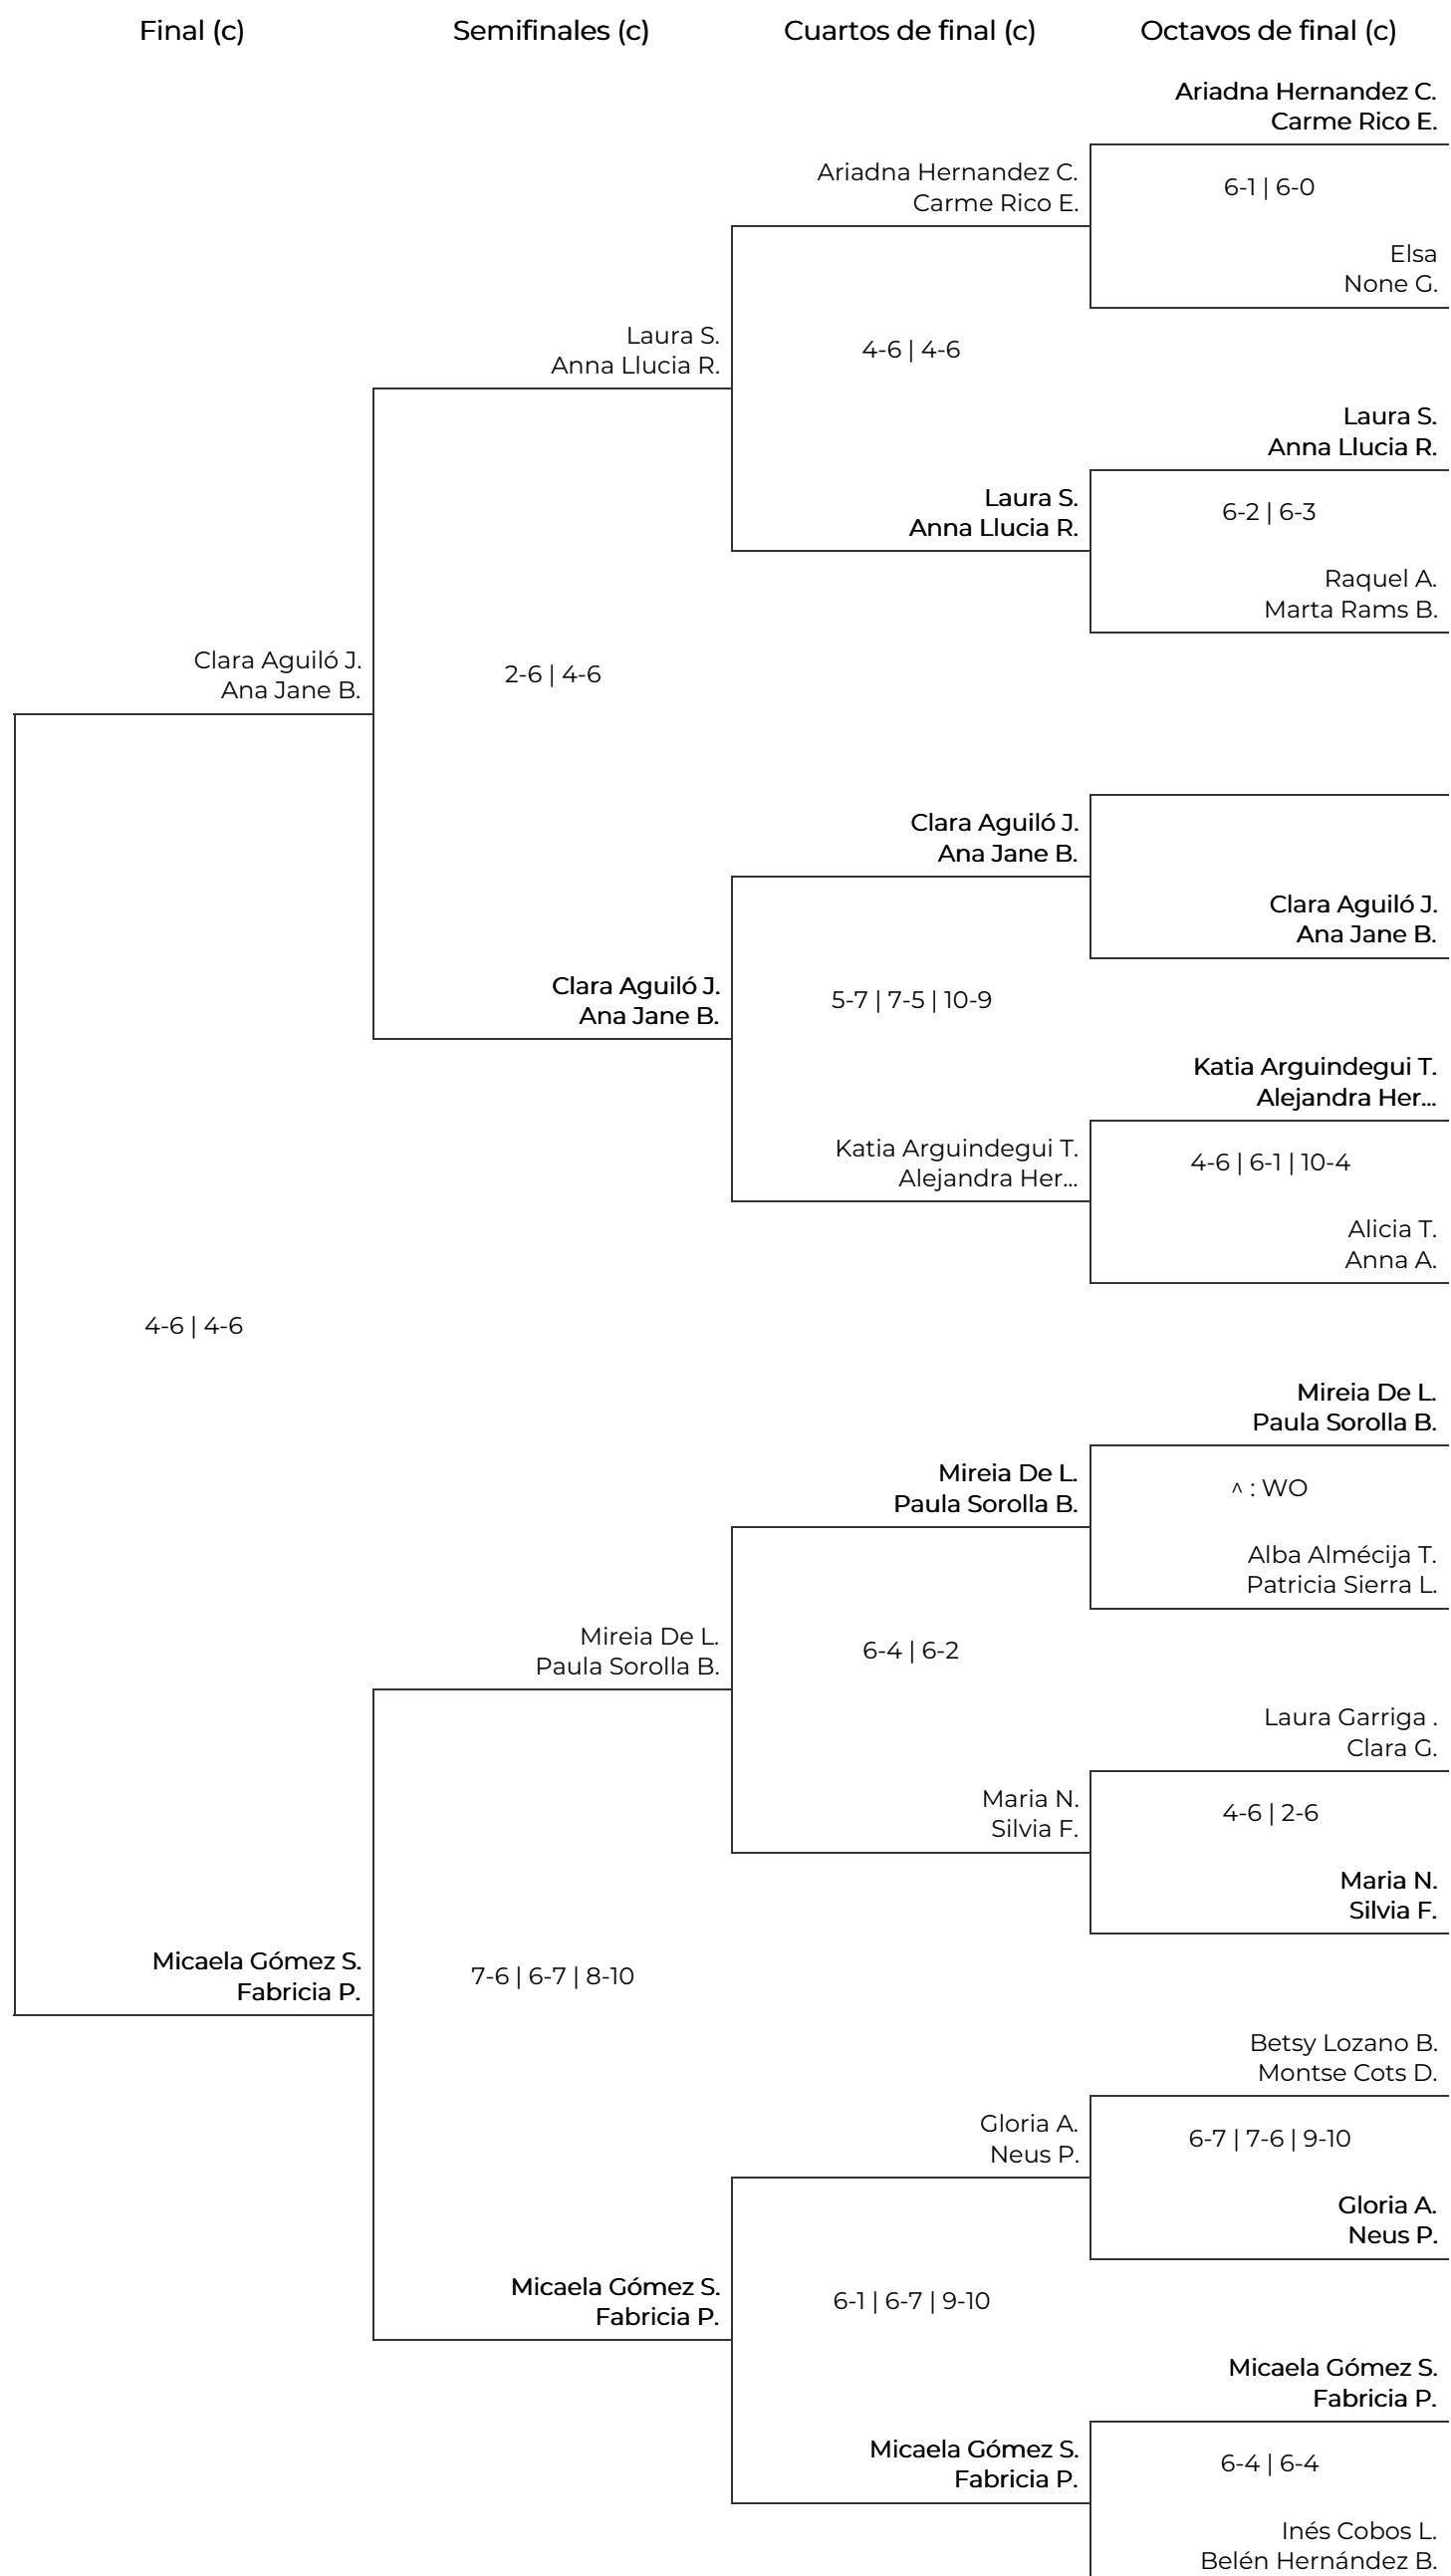

12è torneig de pàdel solidari #forçamiqnel  
 general. 2a Fem